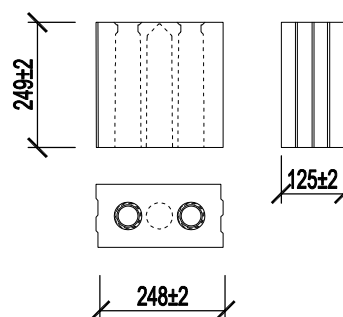

Vápenopískové produkty PORFIX AKU - nenosné zdivo

P15-1400/P20-1800
PD
248×249×125

P15-1400/P20-1800
PDK-L
248×249×125

P20-1800
PD
248×249×150

P20-1800
PD-L
248×249×150