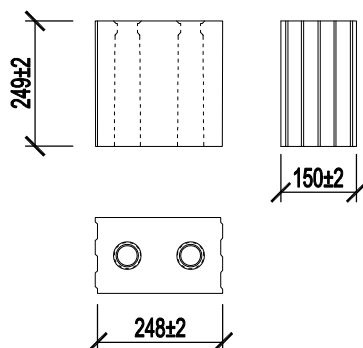

Vápenopískové produkty PORFIX AKU - nenosné zdivo

P15-1400/P20-1800
PD
248×249×125

P15-1400/P20-1800
PDK-L
248×249×125

P20-1800
PD
248×249×150

P20-1800
PD-L
248×249×150