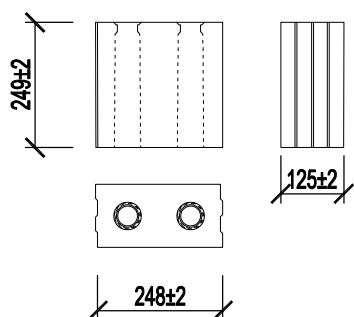

Vápenopískové produkty PORFIX AKU - nenosné zdivo

P15-1400/P20-1800
PD
248×249×125

P15-1400/P20-1800
PDK-L
248×249×125

P20-1800
PD
248×249×150

P20-1800
PD-L
248×249×150