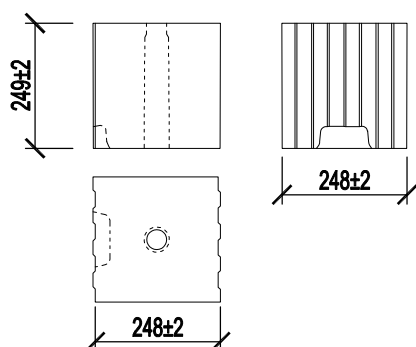

Vápenopískové produkty PORFIX AKU - nosné zdivo

P20-1800
PD
248×249×175

P20-1800
PD-L
248×249×175

P20-1800
PDK
248×249×199

P20-1800
PDK-L
248×249×199

P20-1800
PDK
248×249×248

P20-1800
PDK-L
248×249×248