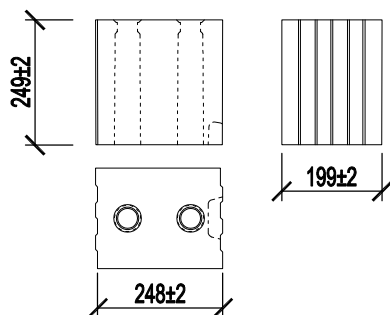

Vápenopískové produkty PORFIX AKU - nosné zdivo

P20-1800
PD
248×249×175

P20-1800
PD-L
248×249×175

P20-1800
PDK
248×249×199

P20-1800
PDK-L
248×249×199

P20-1800
PDK
248×249×248

P20-1800
PDK-L
248×249×248