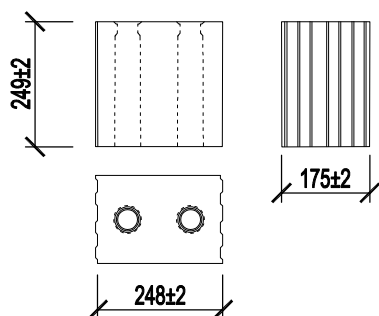

Vápenopískové produkty PORFIX AKU - nosné zdivo

P20-1800
PD
248×249×175

P20-1800
PD-L
248×249×175

P20-1800
PDK
248×249×199

P20-1800
PDK-L
248×249×199

P20-1800
PDK
248×249×248

P20-1800
PDK-L
248×249×248