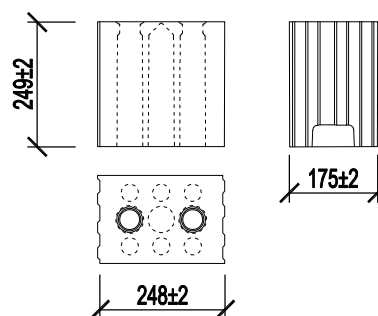

Vápenopískové produkty PORFIX AKU - nosné zdivo

P20-1800
PD
248×249×175

P20-1800
PD-L
248×249×175

P20-1800
PDK
248×249×199

P20-1800
PDK-L
248×249×199

P20-1800
PDK
248×249×248

P20-1800
PDK-L
248×249×248