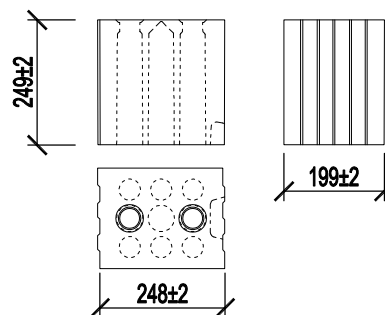

Vápenopískové produkty PORFIX AKU - nosné zdivo

P20-1800
PD
248×249×175

P20-1800
PD-L
248×249×175

P20-1800
PDK
248×249×199

P20-1800
PDK-L
248×249×199

P20-1800
PDK
248×249×248

P20-1800
PDK-L
248×249×248