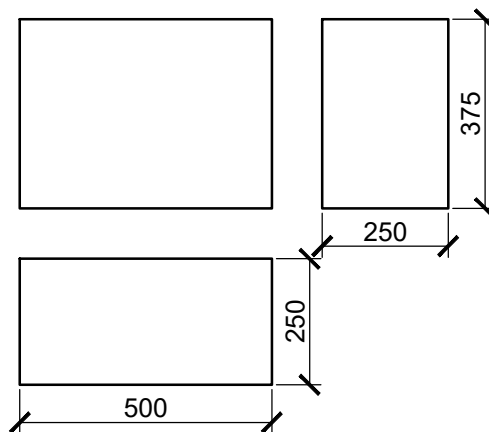

Murovací materiál

PDK

Hladké

500 x 250 x 375

500 x 250 x 375

500 x 250 x 500