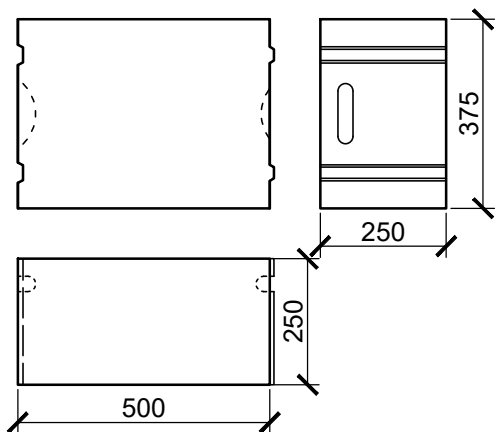

Murovací materiál

PDK

Hladké

500 x 250 x 375

500 x 250 x 375

500 x 250 x 500