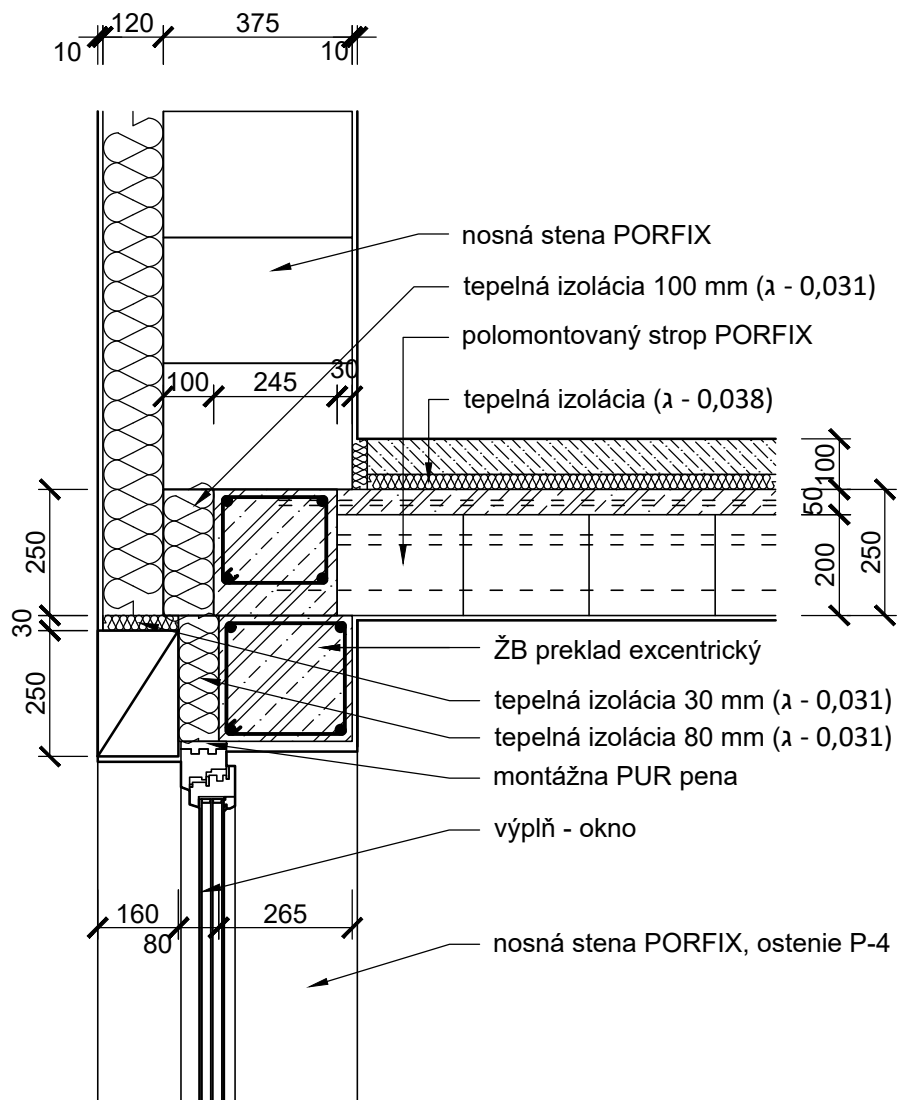

DETAIL KD14c - MURIVO 375 - POLOMONTOVANÝ STROP, NADOKENNÝ PREKLAD MONOLITICKÝ SO ŽALÚZIOU

- vzhľadom na výraznú excentricitu - technicky náročné riešenie